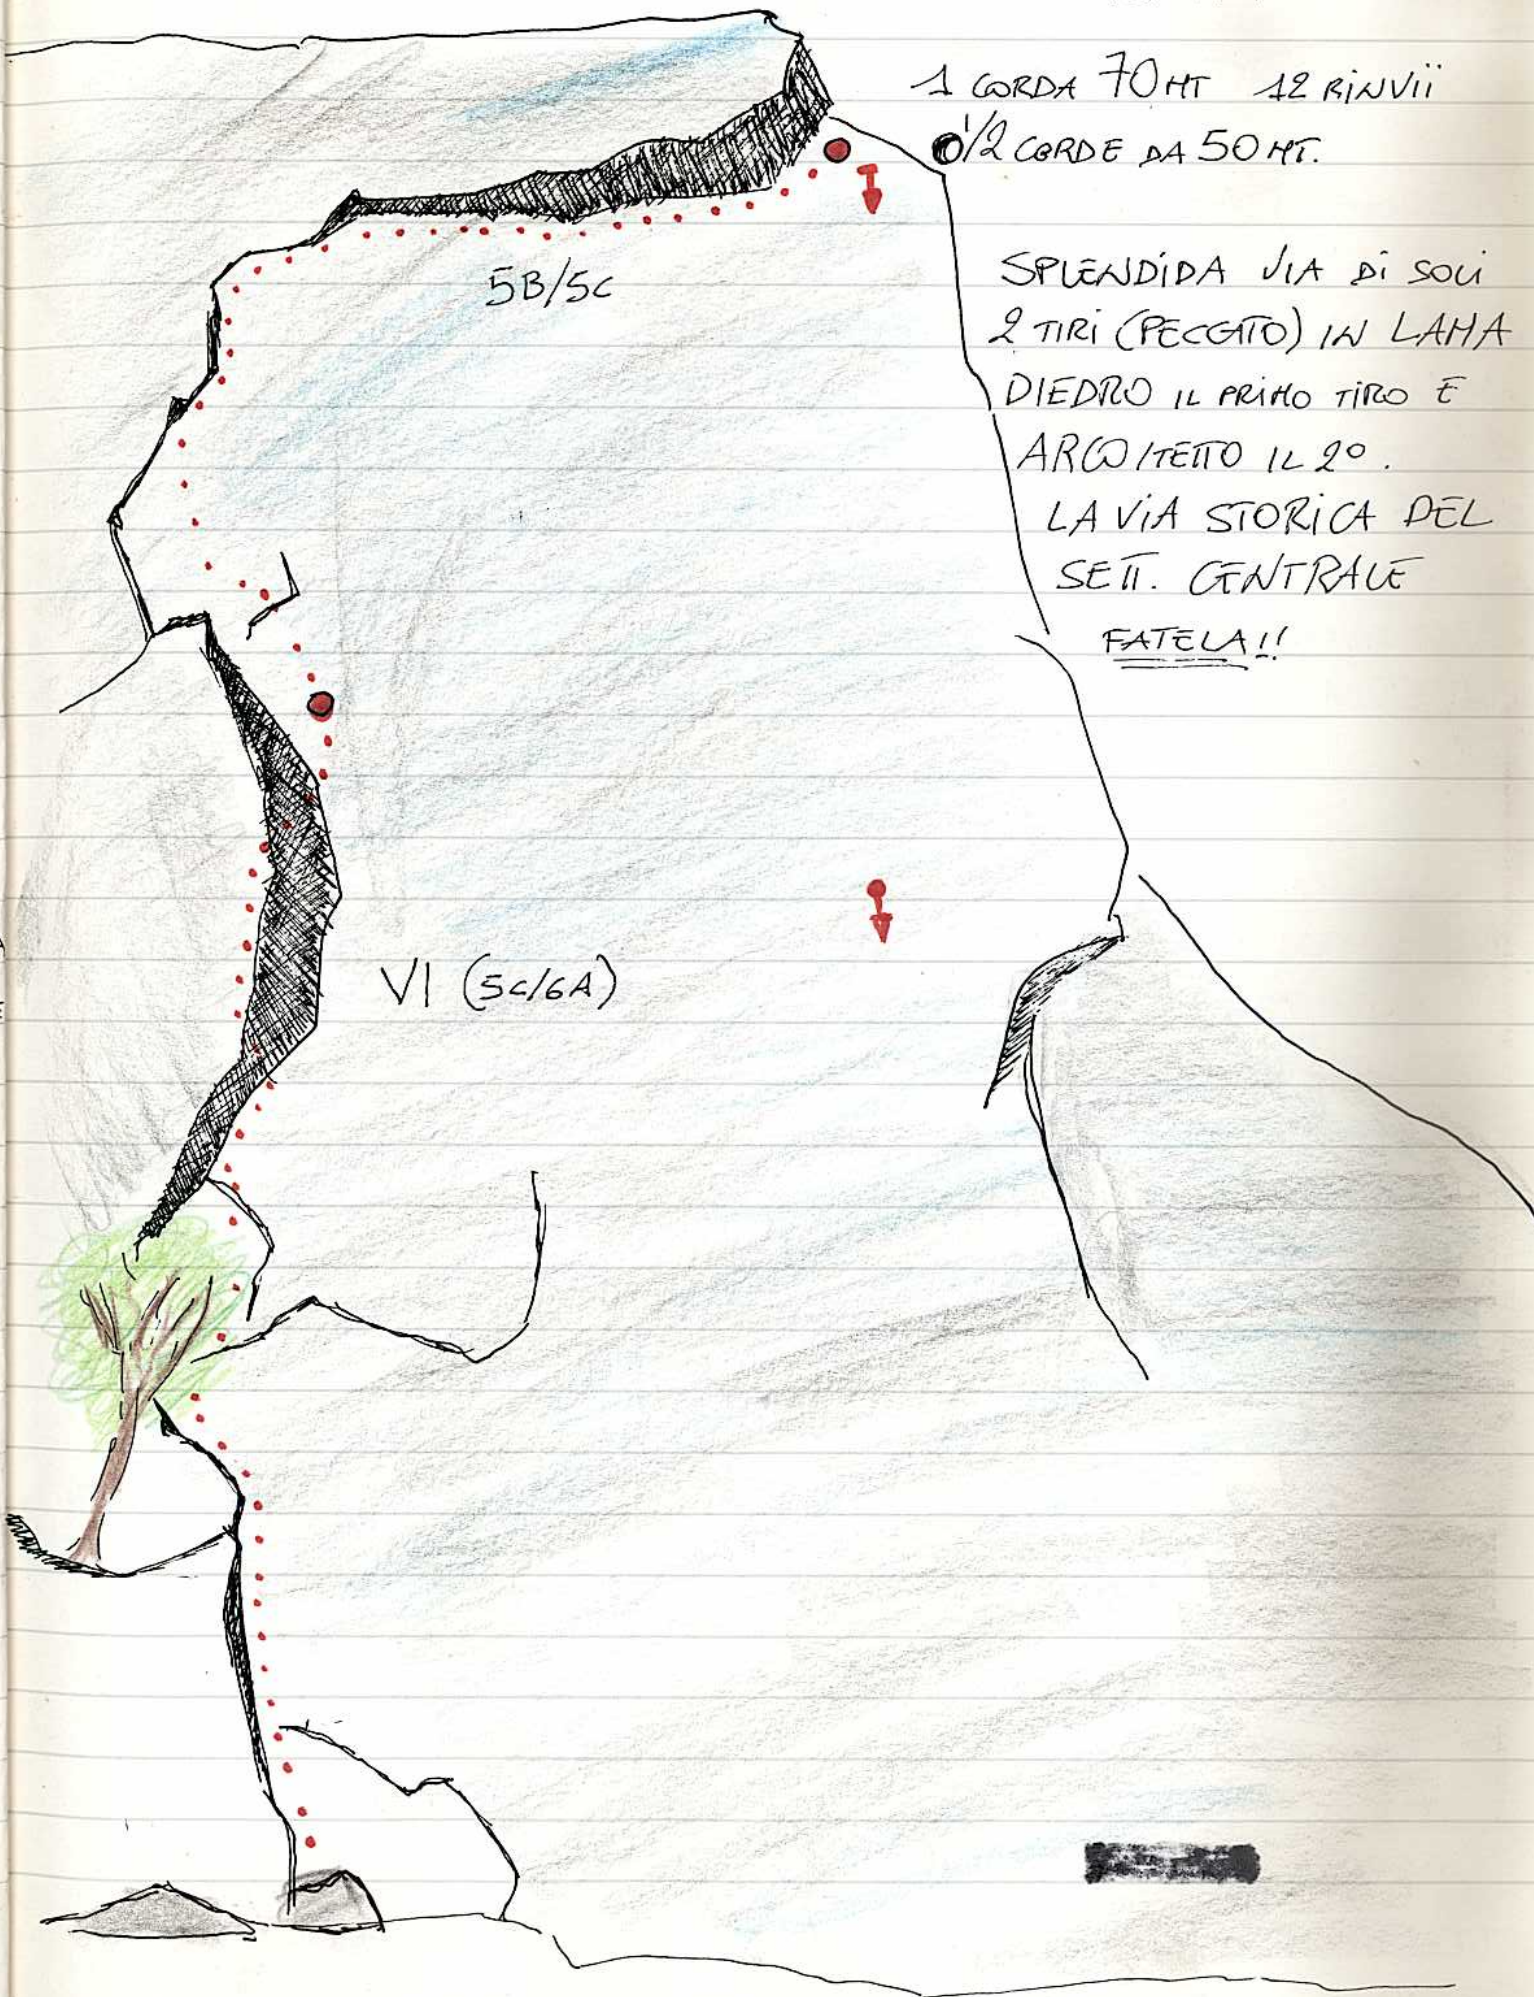

FINALE LIGURE
"L'ARCO DEI GUAITECHI" VI

SETT. CENTRALE MONTE SORDO

1 CORDA 70 MT 12 RINVII
1/2 CORDE DA 50 MT.

5B/5c

SPLENDIDA VIA di SOLI
2 TIRI (PECCATO) IN LAMA
DIEDRO IL PRIMO TIPO E
ARCO/TETTO IL 2°.
LA VIA STORICA DEL
SETT. CENTRALE
FATELA!!

VI (5c/6A)